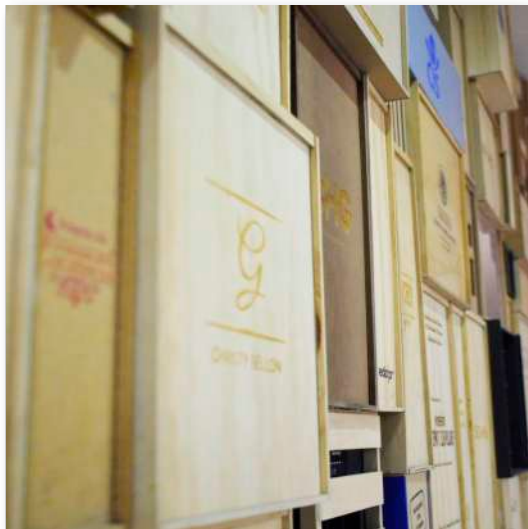

SERIGRAFÍA
IMPRESIÓN UV

HOT STAMPING
OFFSET
IMPRESIÓN DIGITAL

04

ETIQUETAS

COUCHE
BOND
METALIZADO
KRAFT
VINIL
PAPEL ADHESIVO

Empaques Flexibles

05

MÍNIMO DE 1000 PZS

NOTA:
Los productos los fabricamos
sobre diseño, medidas
y orden de cliente

06

IMPRESIONES

SERIGRAFÍA
HOT STAMPING
CAMA PLANA
OFFSET

MATERIALES

CARTULINA SULFATADA
CAPLE
EUROKOTE
MICROCORRUGADO CON EMPALME
CORRUGADO CON EMPALME
CARTULINA METALIZADA
KRAFT
ACETATO TRANSPARENTE

ACABADOS

NATURAL
LAMINADO MATE
LAMINADO BRILLANTE

BARNIZ UV
BARNIZ UV REGISTRO
BARNIZ SERIGRÁFICO

Caja de Madera

NOTA:
Los productos los fabricamos
sobre diseño, medidas
y orden de cliente

MATERIALES

TRIPLAY DE PINO
MADERA DE PINO
MDF