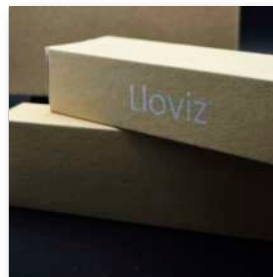

ACABADOS

NATURAL
LAMINADO MATE
LAMINADO BRILLANTE

BARNIZ UV
BARNIZ UV REGISTRO
BARNIZ SERIGRÁFICO